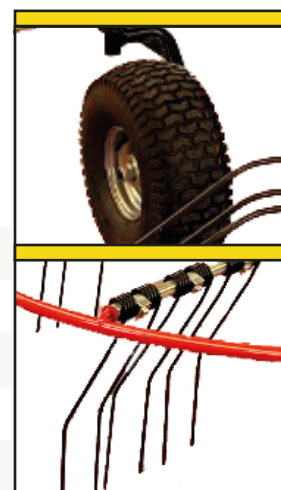

MODELO RA

Rastrillo acordonador de ramas

www.cavasoltrituradoras.com

DOTACIÓN DE SERIE:

Chasis largo

Estructura robusta

Ruedas giratorias neumáticas

8 brazos

Desplazador hidráulico

Transmisión con limitador de par

Caballete de apoyo

Muelles de \varnothing 10 mm

MODELO	CÓDIGO	PESO (kg)	MUELLES	PRECIO (€)
RA-190	019656	360	16	
RA-250	019442	390	24	
RA-320	019443	420	24	