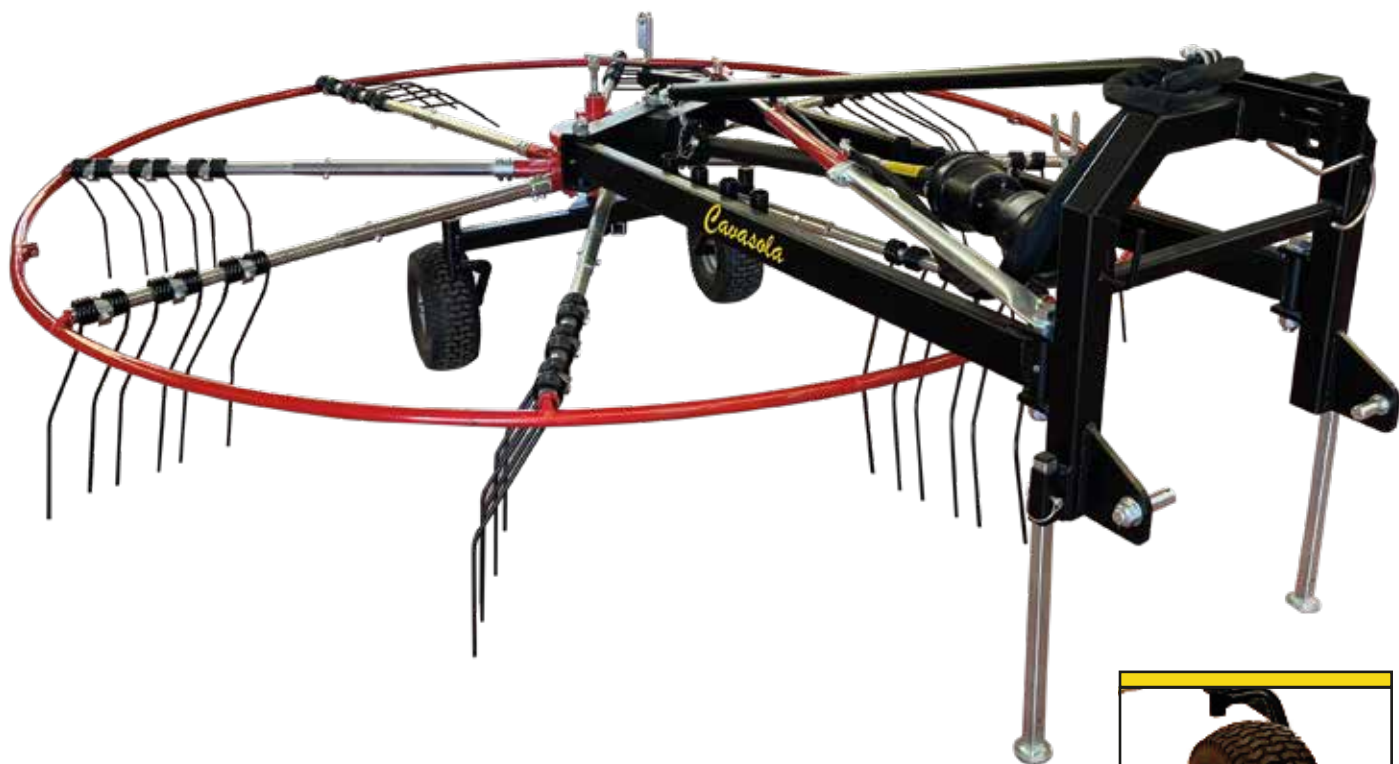

MODELO RA

Rastrillo acordonador de ramas

www.cavasoltrituradoras.com

DOTACIÓN DE SERIE:

Chasis largo

Estructura robusta

Ruedas giratorias neumáticas

8 brazos

Desplazador hidráulico

Transmisión con limitador de par

Caballete de apoyo

Muelles de \varnothing 10 mm

MODELO	CÓDIGO	PESO (kg)	MUELLES	PRECIO (€)
RA-190	019656	360	16	
RA-250	019442	390	24	
RA-320	019443	420	24	