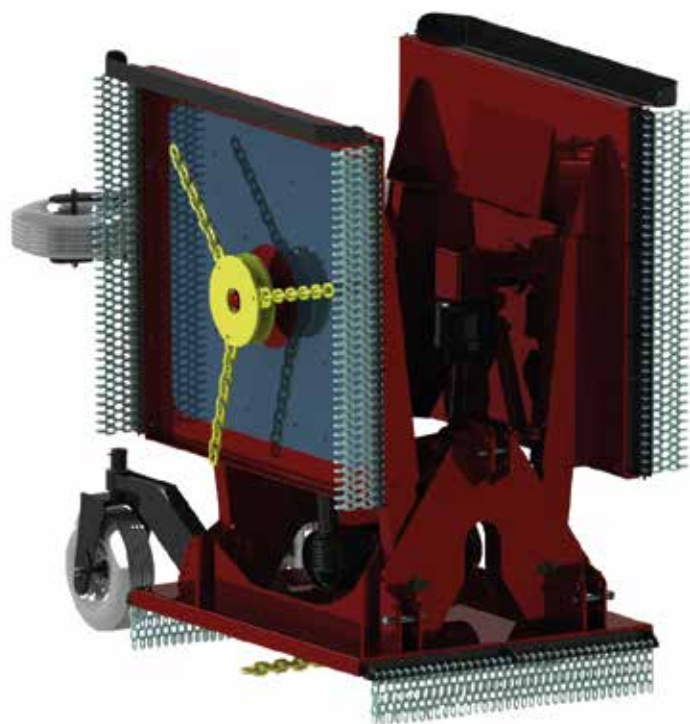

MODELO DL3

Desbrozadora de cadenas

www.cavasoltrituradoras.com

DOTACIÓN DE SERIE:

3 Chasis independientes abatibles e hidráulicos

Subchasis interno en atidesgaste

3 Rotores de 3 cadenas eslabón D16 grado 80

Unión de rotores mediante transmisiones

Ruedas giratorias traseras con suspensión

Protección delantera y trasera con cadenas

Patines regulables en altura

Transmisión a tractor con embragues

Triple grupo 60-115 - 60 CV

OPCIONALES:

Montaje de rotores con cuchillas

S/C - Precio:

MODELO	CÓDIGO	ANCHO LABOR (mm)	PESO (kg)	POTENCIA (cv)	TOMA FUERZA (rpm)	PRECIO (€)
DL3-400	019995	4000	1700	120-140	540	
DL3-450	019924	4500	1900	130-140	540	